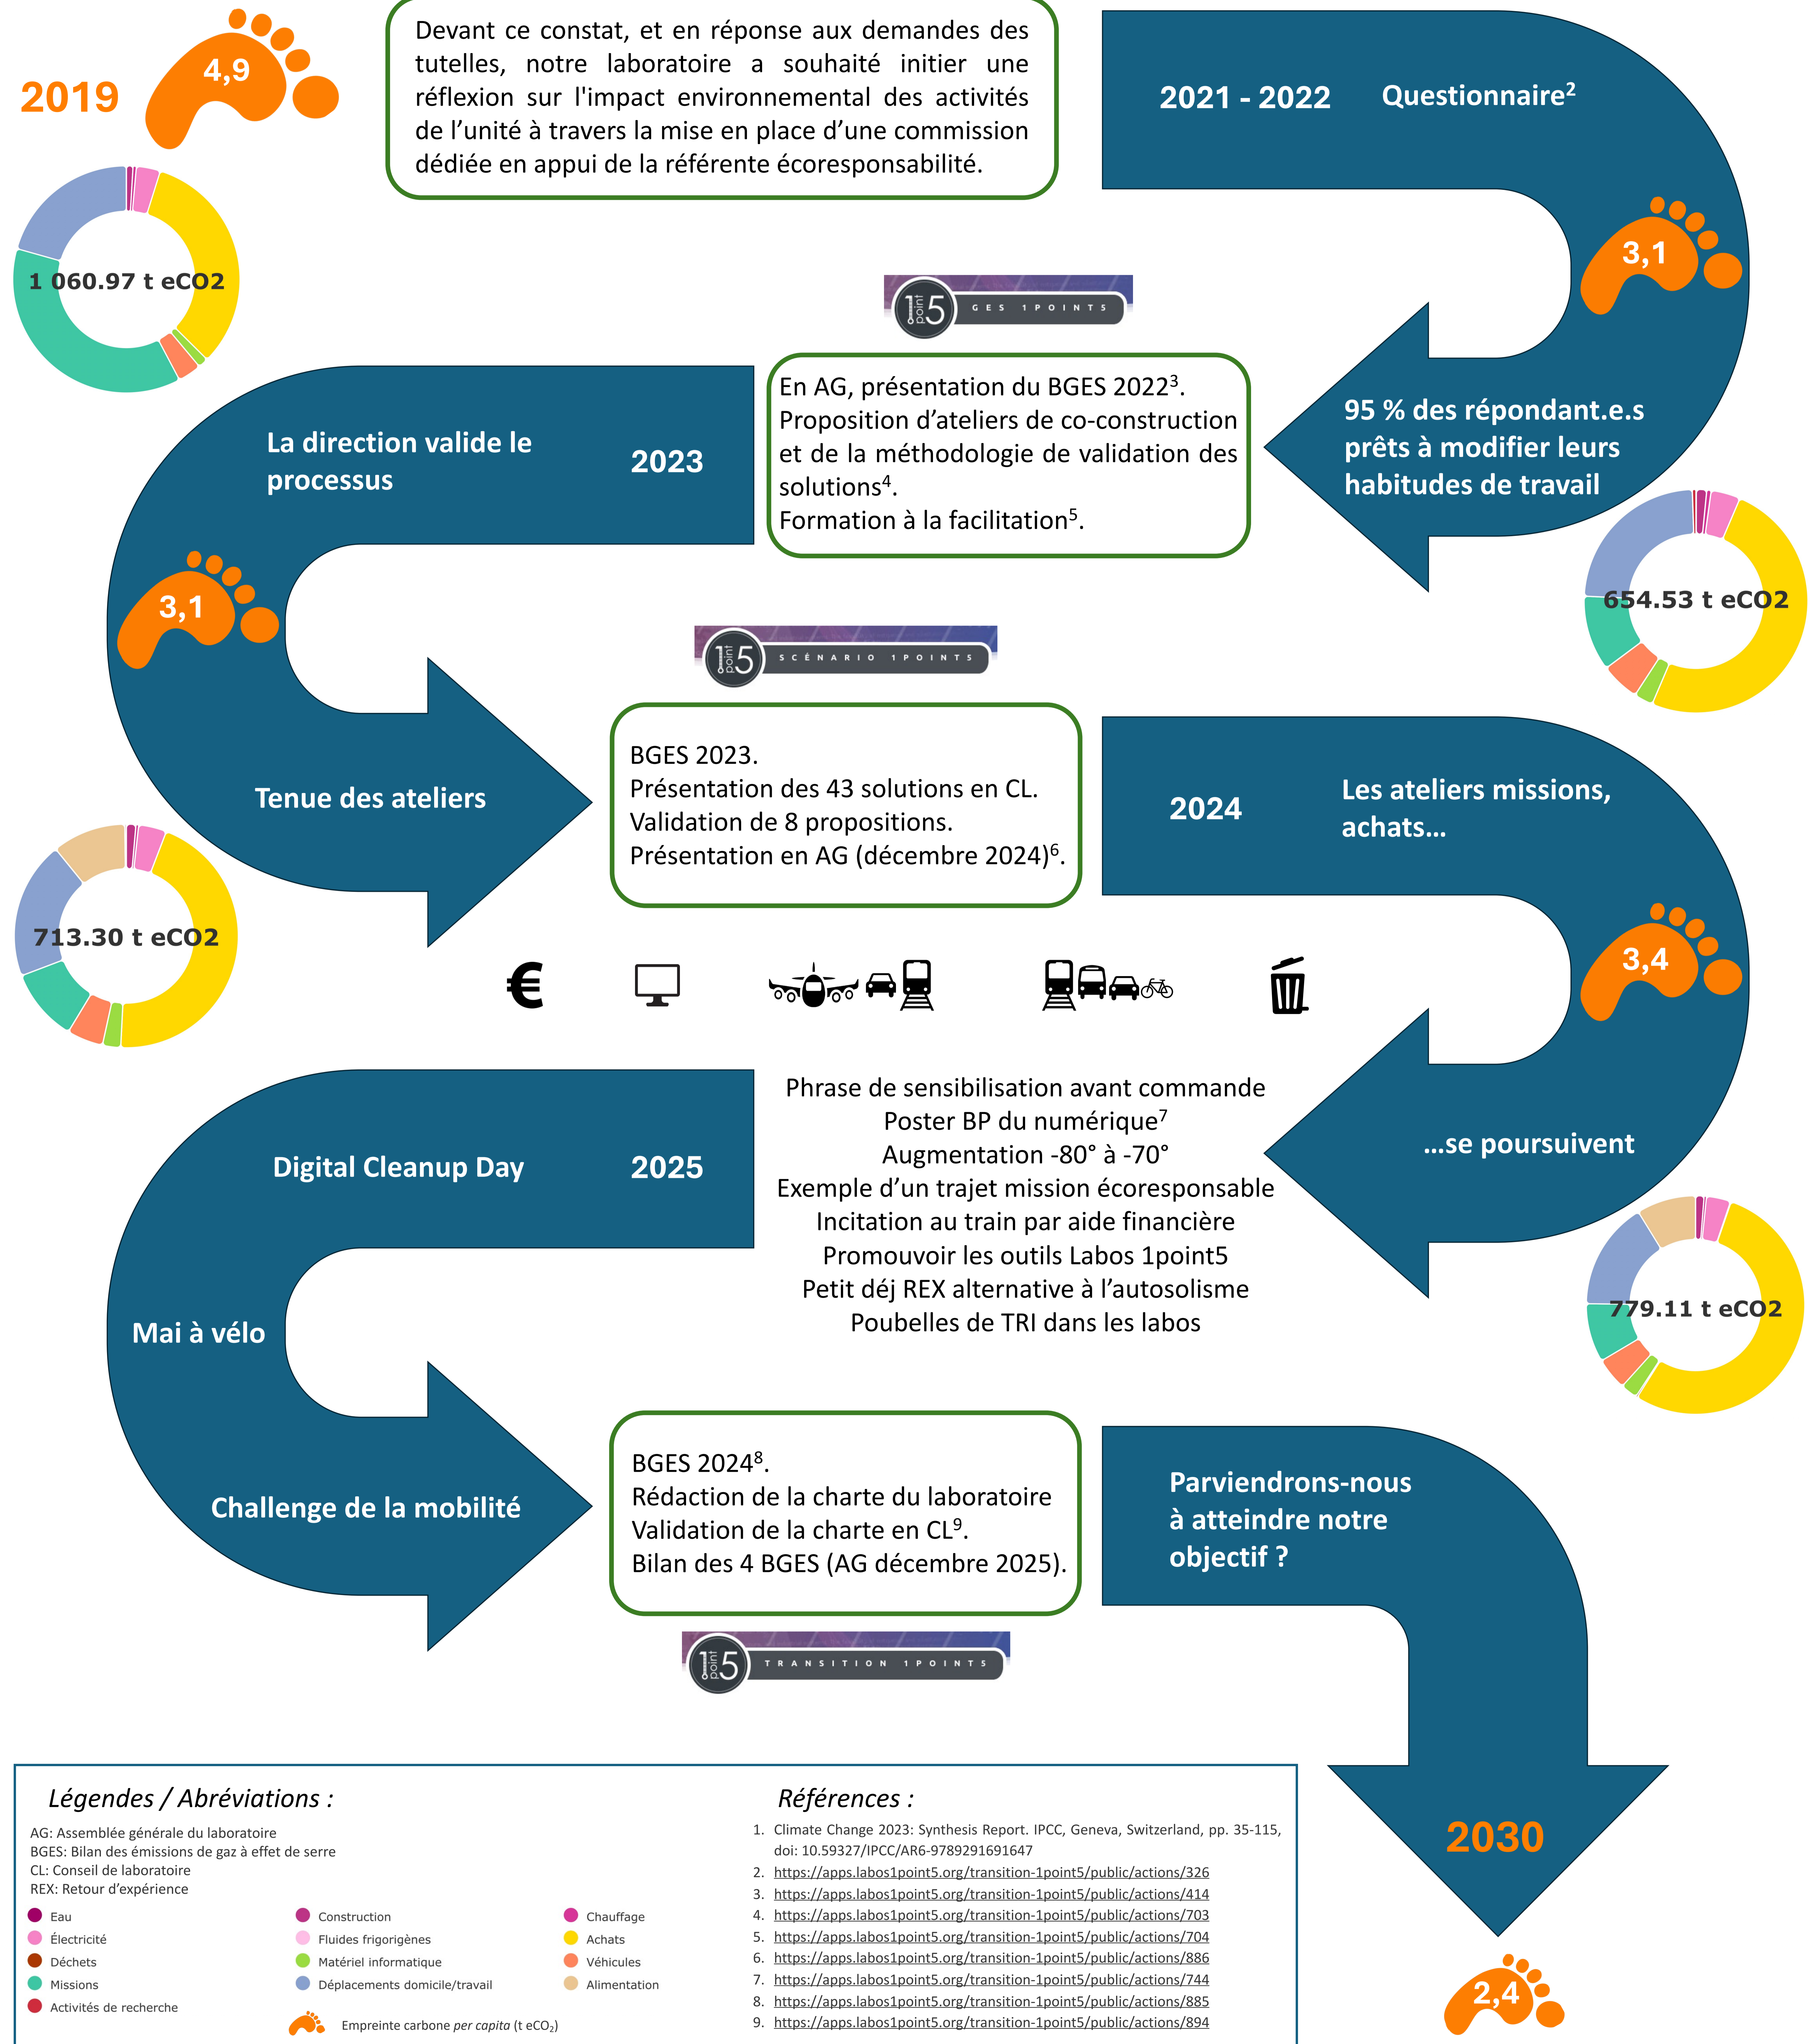

Caroline Amiot, Loïc Angonin, Coralie Barrera, Laurie Bedouet, Romain Borne, Fanny Canone, Bruno Cardet, Julien Didier, Charles-Henri Falconnet, Estelle Franc, Michel Fromm, Anne-Claude Gabiot, Émilie Gauthier, Olivier Girardclos, Manuel Grivet, **Françoise Immel**, Valmir Jashari, Laurent Millet, Sébastien Landry, Catherine Llanes, Christophe Loup, Christophe Mavon, Freddy Torrealba Anzola, Marie-Laure Toussaint, Kévin van Keulen

Université Marie et Louis Pasteur, CNRS, Chrono-environnement (UMR 6249), F-25000 Besançon, France

L'origine anthropique du changement climatique est sans équivoque et la communauté scientifique nous alerte. Limiter le réchauffement climatique en dessous de +2° suppose d'accélérer et de généraliser les actions en faveur d'une réduction des émissions de gaz à effet de serre<sup>1</sup>.

- Légendes / Abréviations :**
- AG: Assemblée générale du laboratoire
  - BGES: Bilan des émissions de gaz à effet de serre
  - CL: Conseil de laboratoire
  - REX: Retour d'expérience
  - Eau
  - Électricité
  - Déchets
  - Missions
  - Activités de recherche
  - Construction
  - Fluides frigorigènes
  - Matériel informatique
  - Déplacements domicile/travail
  - Empreinte carbone per capita (t eCO<sub>2</sub>)
  - Chauffage
  - Achats
  - Véhicules
  - Alimentation